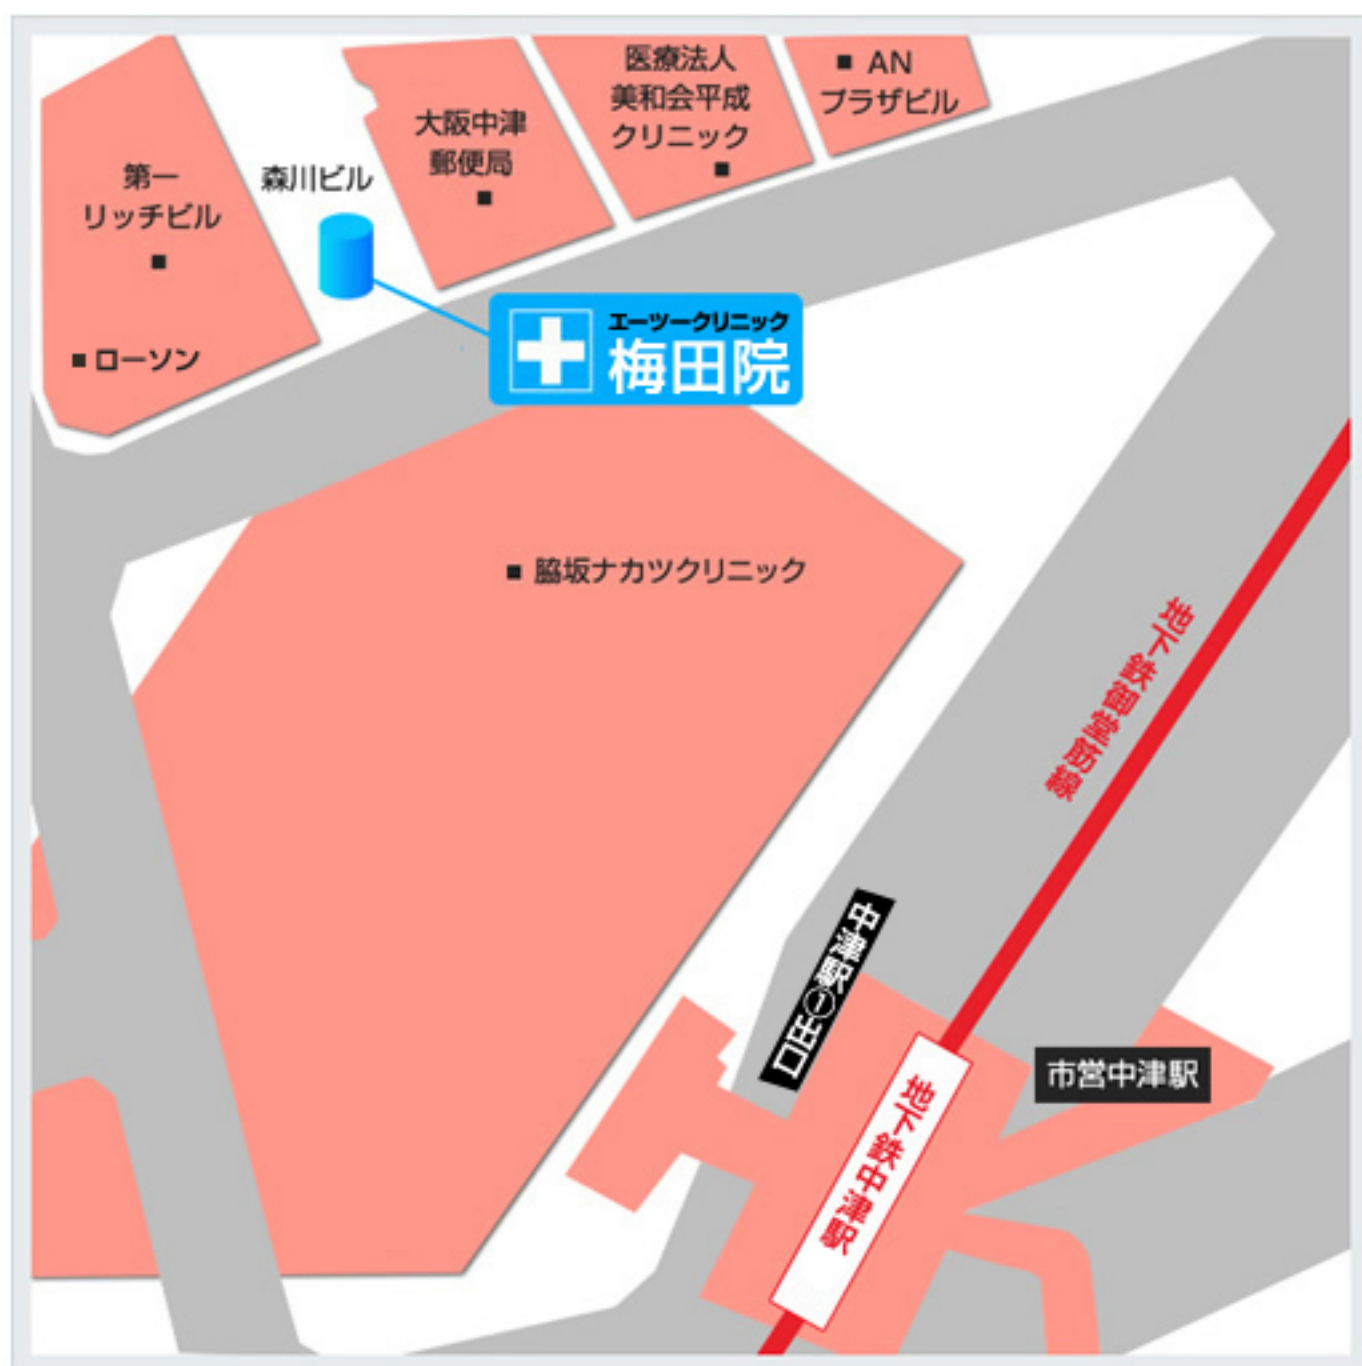

## 梅田院

大阪市北区中津1-11-8 森川ビル3F

 **JR** 大阪駅 → 御堂筋北口から徒歩 **わずか13分**

 **御堂筋線** 中津駅 → ①出口から徒歩 **わずか1分**

 **阪急** 梅田駅 → 茶屋町口から徒歩 **わずか10分**