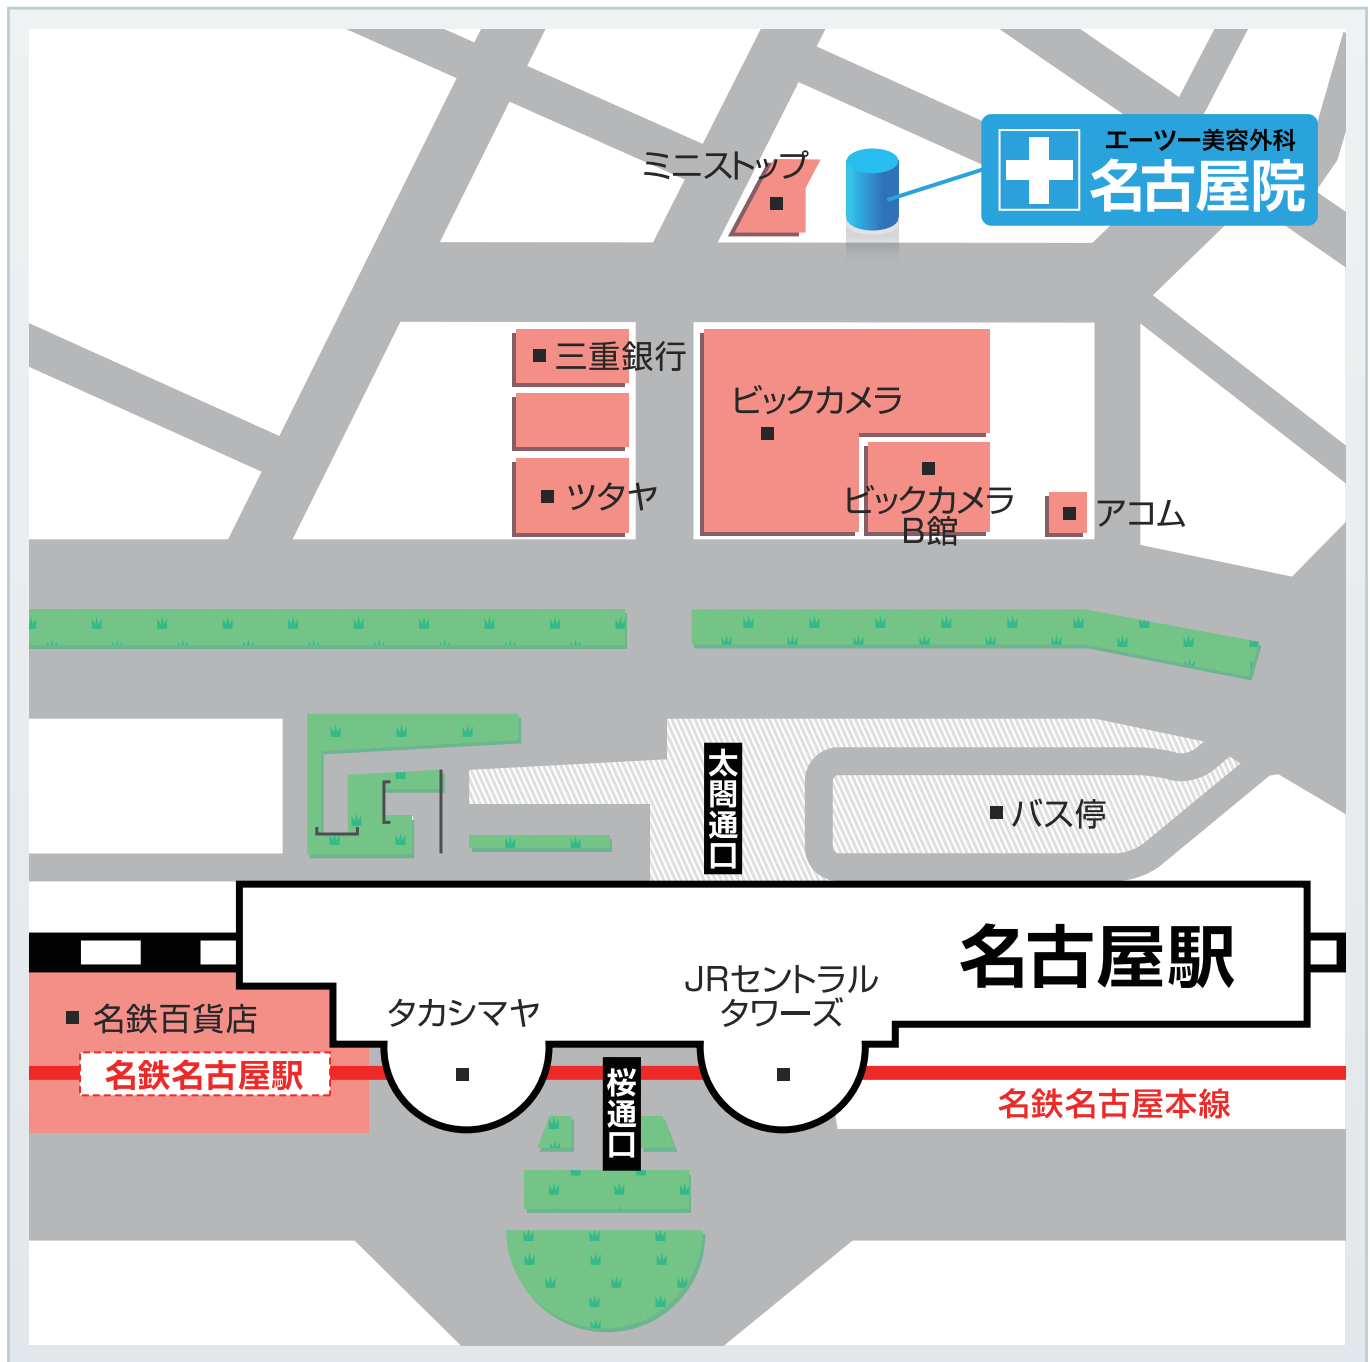

名古屋院

愛知県名古屋市中村区椿町5-6 WEST NAGOYA56ビル 9F

 JR各線	名古屋駅	太閤口	から徒歩 わずか2分
 名鉄名古屋	名古屋駅	北口	から徒歩 わずか5分